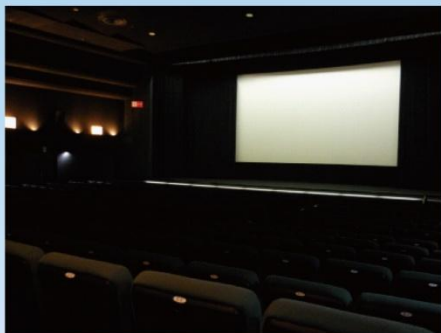

# シネマート新宿のご紹介

映像 + 「音楽」「ライティング」「ライブ」の  
複合演出による付加価値の高いイベント上映を実現

上映設備+充実した音響・照明設備(3D上映可能)

35mmプリント、DCPなどのデジタル素材、CSアンテナを利用した「生中継」に対応  
デジタル3Dプロジェクターによる3D上映(3D方式-RealD)  
本格的な音響・照明設備をあらたに導入し、複合的な演出が可能

利便性に優れた立地とスクリーン

丸の内線・副都心線・都営新宿線「新宿三丁目駅」B2番出口より徒歩約3分  
周辺にはファッションビルやアニメ専門店など、新宿駅や新大久保も徒歩圏内  
大型スクリーンと335席のゆとりある空間、車椅子スペースも完備

リーズナブルな料金設定

各種設備利用料、映写技師料込の基本料金設定(詳細は担当者へお気軽にご連絡下さい)  
※ 基本料金(3h) 378,000円(税込)～

■お問い合わせ

シネマート新宿(運営会社:株式会社エスピーオー)